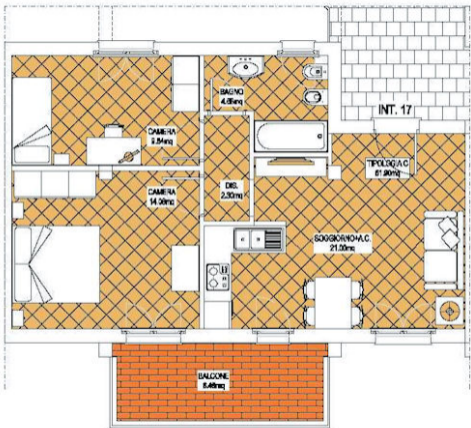

INDIVIDUAZIONE AREA INTERVENTO

STAZIONE CIAMPINO

VALLE
COPELLA

MOLA
CAVONA

ACQUA
SOTTERRA

PDZ COLLE OLIVA

A

UNIT 1
77.80sq

UNIT 2
64.80sq

UNIT 3
64.80sq

UNIT 4
64.80sq

UNIT 5
64.80sq

GARAGE

BOX 2

BOX 2

BOX 12