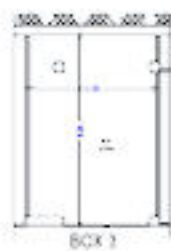

INDIVIDUAZIONE AREA INTERVENTO

STAZIONE CIAMPINO

VALLE
COPELLA

MOLA
CAVONA

ACQUA
SOTTERRA

PDZ COLLE OLIVA

A

UNIT 1
77.80sq

UNIT 2
64.80sq

UNIT 3
64.80sq

UNIT 4
64.80sq

UNIT 5
64.80sq

GARAGE

BOX 2

BOX 2

BOX 12