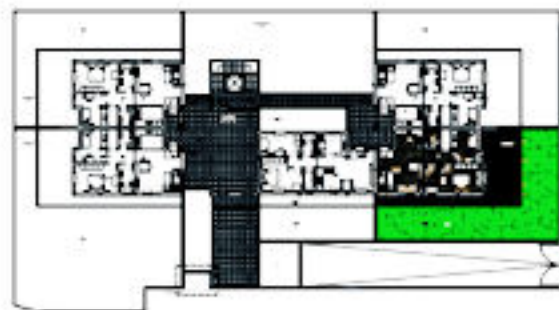

INDIVIDUAZIONE AREA INTERVENTO

STAZIONE CIAMPINO

VALLE
COPELLA

MOLA
CAVONA

ACQUA
SOTTERRA

PDZ COLLE OLIVA

A

UNIT 1
77.80sq

UNIT 2
64.80sq

UNIT 3
64.80sq

UNIT 4
64.80sq

UNIT 5
64.80sq

GARAGE

BOX 2

BOX 2

BOX 12