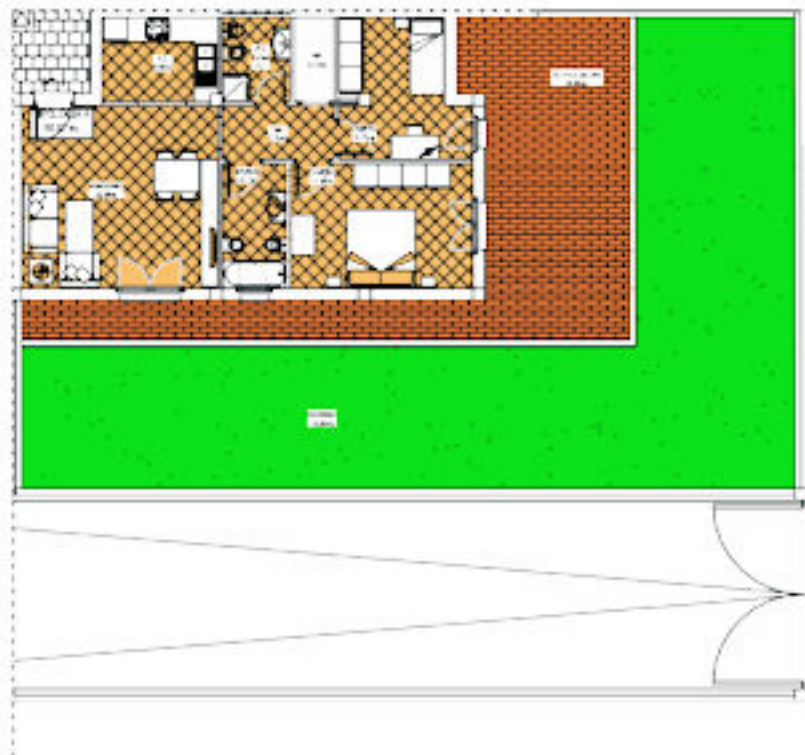

INDIVIDUAZIONE AREA INTERVENTO

STAZIONE CIAMPINO

VALLE
COPELLA

MOLA
CAVONA

ACQUA
SOTTERRA

PDZ COLLE OLIVA

A

UNIT 1
77.80sq

UNIT 2
64.80sq

UNIT 3
64.80sq

UNIT 4
64.80sq

UNIT 5
64.80sq

GARAGE

BOX 2

BOX 2

BOX 12