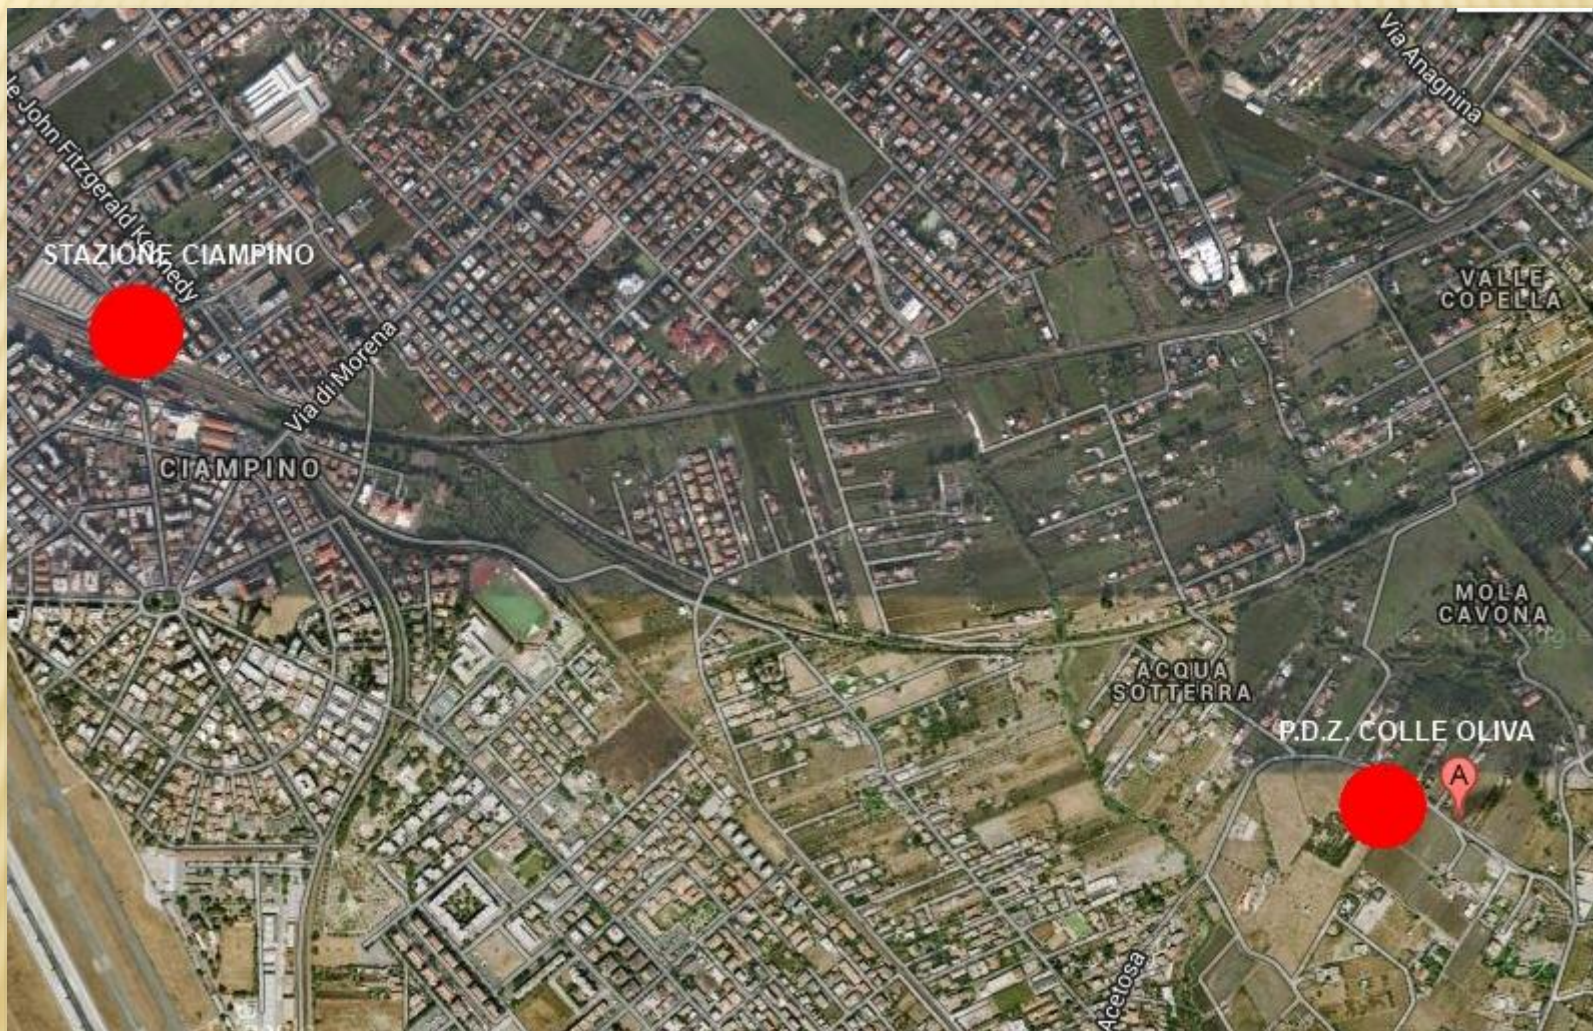

P.d.Z. COLLE OLIVA
Ciampino

- P.d.Z. COLLE OLIVA - Via Anagnina 1,5 km
- P.d.Z. COLLE OLIVA - Stazione Ciampino 3,5 km
- P.d.Z. COLLE OLIVA - Piazza Cinecittà 9,5 km
- P.d.Z. COLLE OLIVA - Ciampino Centro 4,8 km

INDIVIDUAZIONE AREA INTERVENTO

STAZIONE CIAMPINO

VALLE
COPELLA

MOLA
CAVONA

ACQUA
SOTTERRA

PDZ COLLE OLIVA

A

UNIT 1
77.80sq