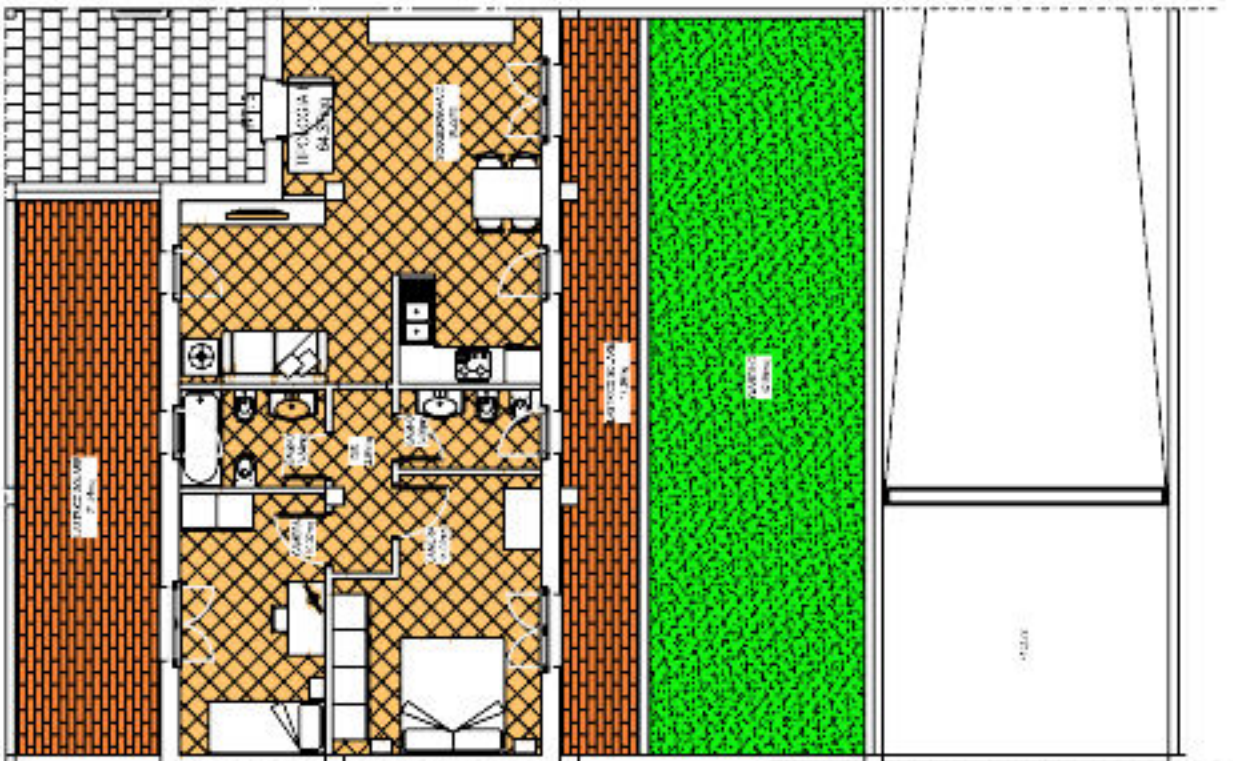

INDIVIDUAZIONE AREA INTERVENTO

STAZIONE CIAMPINO

VALLE
COPELLA

MOLA
CAVONA

ACQUA
SOTTERRA

PDZ COLLE OLIVA

A

UNIT 1
77.80sq

UNIT 2
64.80sq

UNIT 3
64.80sq

UNIT 4
64.80sq

UNIT 5
64.80sq

GARAGE

BOX 2

BOX 2

BOX 12