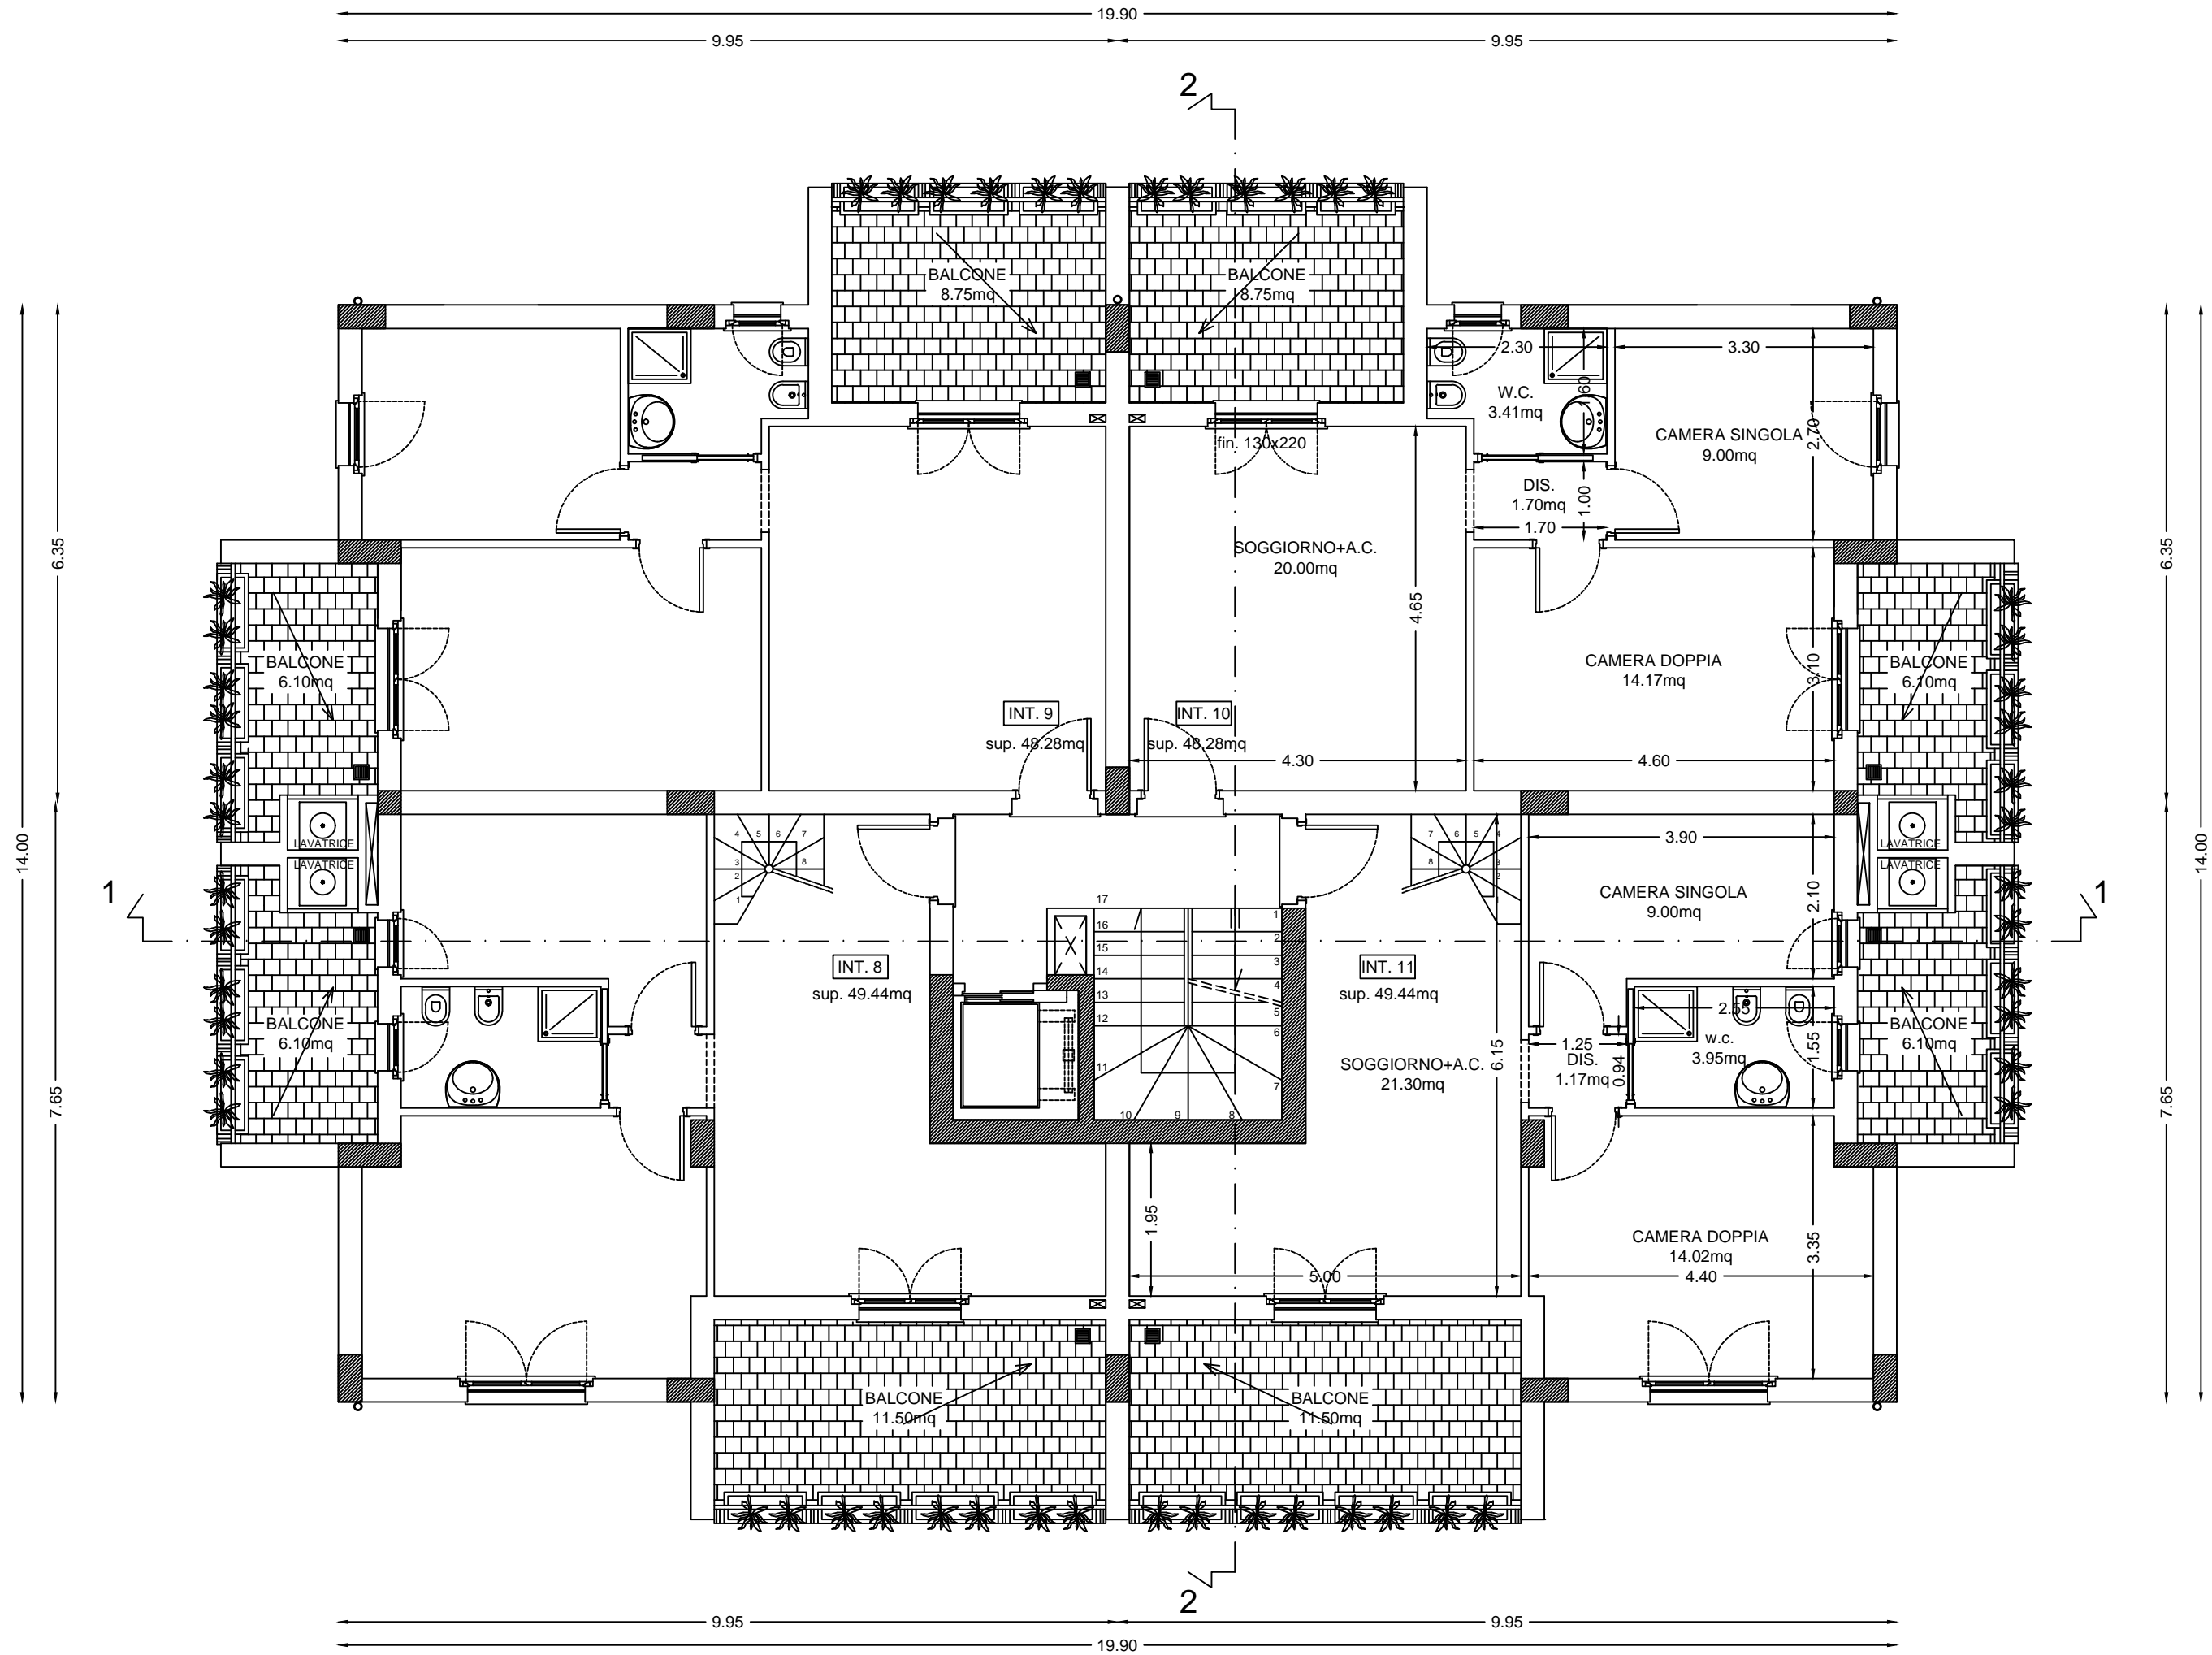

P.d.Z. Lotto 10
Marino Paolina

INTERNO 1 - 3				INTERNO 2			
AMBIENTI	SUP. VETRATA	SUP. PAVIMENTATA	VERIFICA	AMBIENTI	SUP. VETRATA	SUP. PAVIMENTATA	VERIFICA
Soggiorno	(1.30x2.20)=2.86 mq	21.30/8=2.66	2.66<2.86	Soggiorno	(1.30x2.20)=2.86 mq	20.00/8=2.50	2.50<2.86
Camera	(1.30x2.20)=2.86 mq	14.07/8=1.76	1.76<2.86	Camera	(1.30x2.20)=2.86 mq	14.20/8=1.77	1.77<2.86
Camera	(0.60x2.20)=1.32 mq	9.00/8=1.12	1.12<1.32	Camera	(0.70x2.20)=1.54 mq	9.00/8=1.12	1.12<1.54

PIANTA PIANO TERRENO
SCALA 1:100