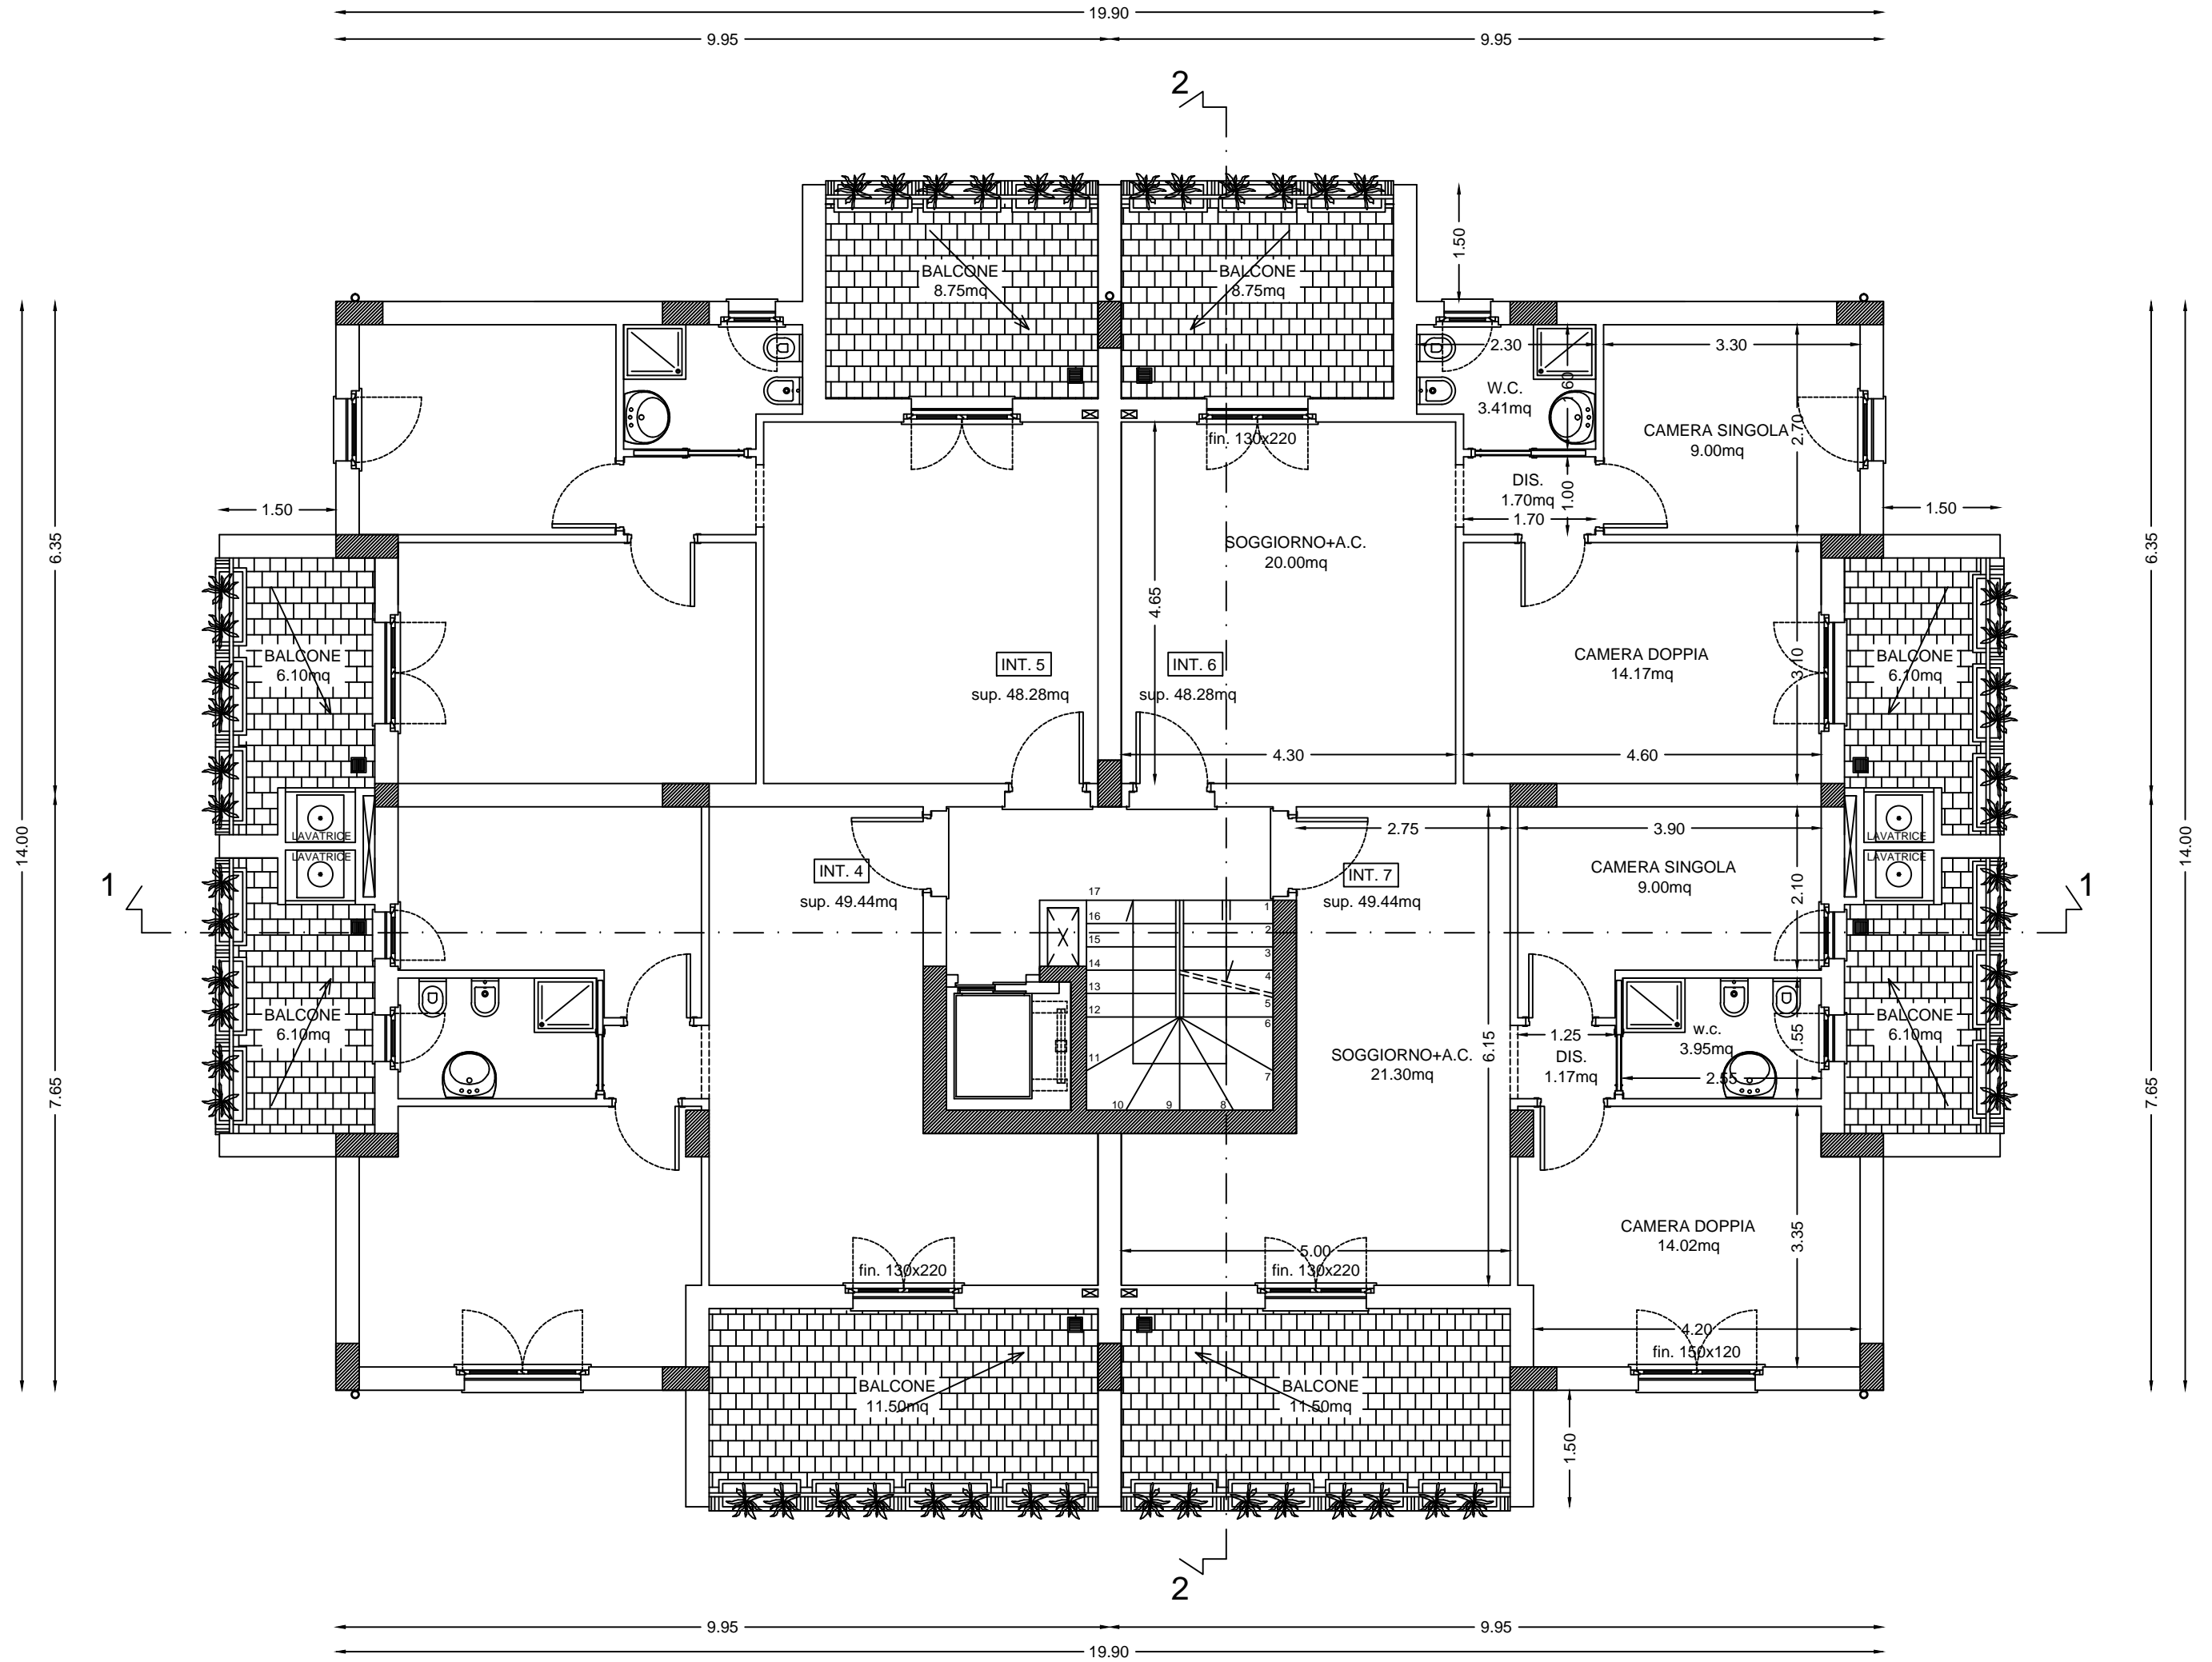

P.d.Z. Lotto 10
Marino Paolina

INTERNO 1 - 3				INTERNO 2			
AMBIENTI	SUP. VETRATA	SUP. PAVIMENTATA	VERIFICA	AMBIENTI	SUP. VETRATA	SUP. PAVIMENTATA	VERIFICA
Soggiorno	(1.30x2.20)=2.86 mq	21.30/8=2.66	2.66<2.86	Soggiorno	(1.30x2.20)=2.86 mq	20.00/8=2.50	2.50<2.86
Camera	(1.30x2.20)=2.86 mq	14.07/8=1.76	1.76<2.86	Camera	(1.30x2.20)=2.86 mq	14.20/8=1.77	1.77<2.86
Camera	(0.60x2.20)=1.32 mq	9.00/8=1.12	1.12<1.32	Camera	(0.70x2.20)=1.54 mq	9.00/8=1.12	1.12<1.54

PIANTA PIANO TERRENO
SCALA 1:100