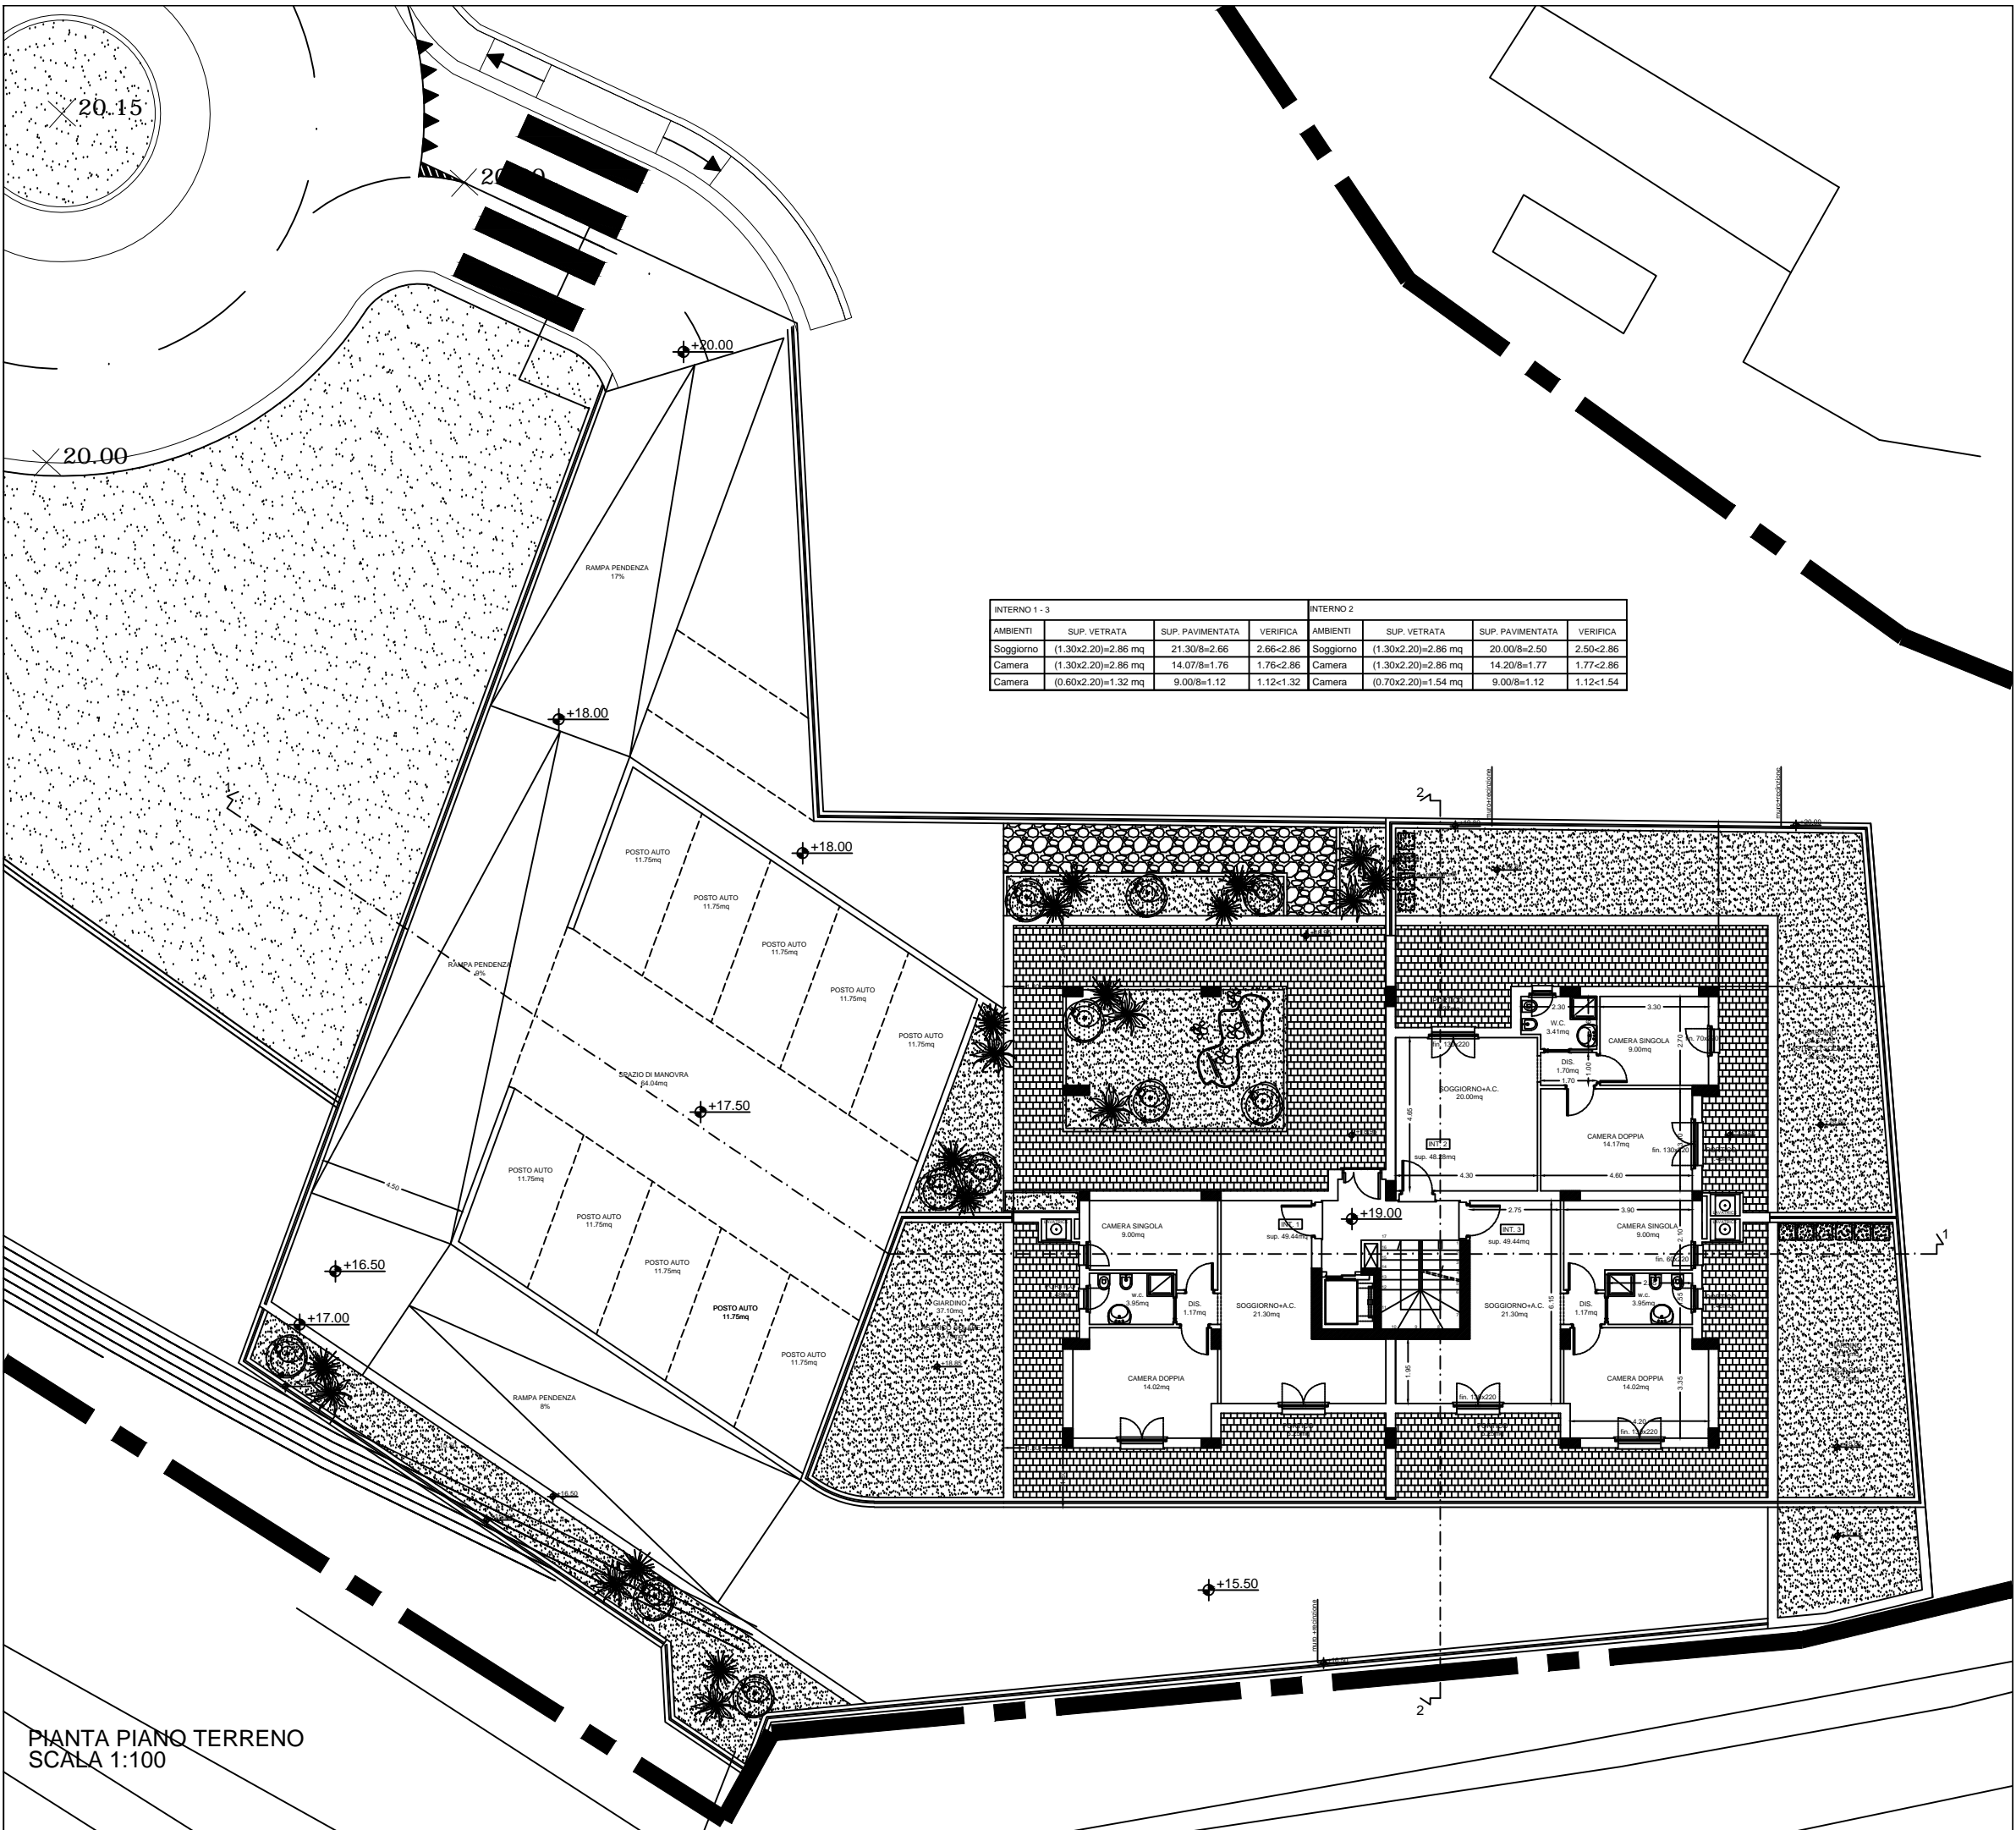

P.d.Z. Lotto 10
Marino Paolina

INTERNO 1 - 3				INTERNO 2			
AMBIENTI	SUP. VETRATA	SUP. PAVIMENTATA	VERIFICA	AMBIENTI	SUP. VETRATA	SUP. PAVIMENTATA	VERIFICA
Soggiorno	(1.30x2.20)=2.86 mq	21.30/8=2.66	2.66<2.86	Soggiorno	(1.30x2.20)=2.86 mq	20.00/8=2.50	2.50<2.86
Camera	(1.30x2.20)=2.86 mq	14.07/8=1.76	1.76<2.86	Camera	(1.30x2.20)=2.86 mq	14.20/8=1.77	1.77<2.86
Camera	(0.60x2.20)=1.32 mq	9.00/8=1.12	1.12<1.32	Camera	(0.70x2.20)=1.54 mq	9.00/8=1.12	1.12<1.54

PIANTA PIANO TERRENO
SCALA 1:100